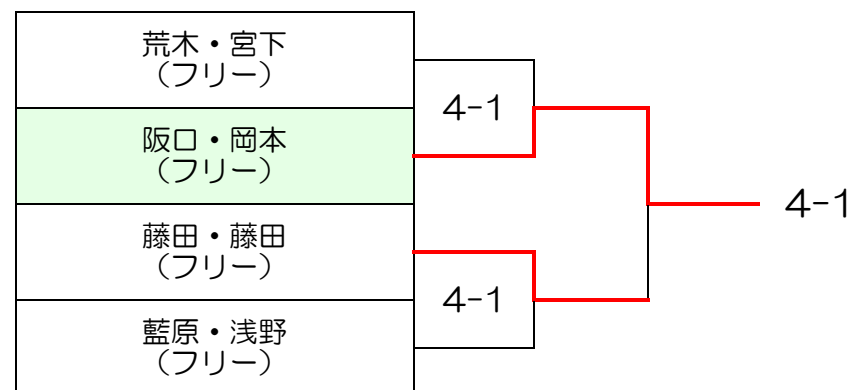

2024 ロイヤルヒル Satアフタヌーン 初心級MIXダブルス大会 6月22日(土) 本戦

上位トーナメント

下位トーナメント

本日の初心級MIX大会での優勝・準優勝の方は、次回からは初級クラス以上でのエントリーをお願い致します