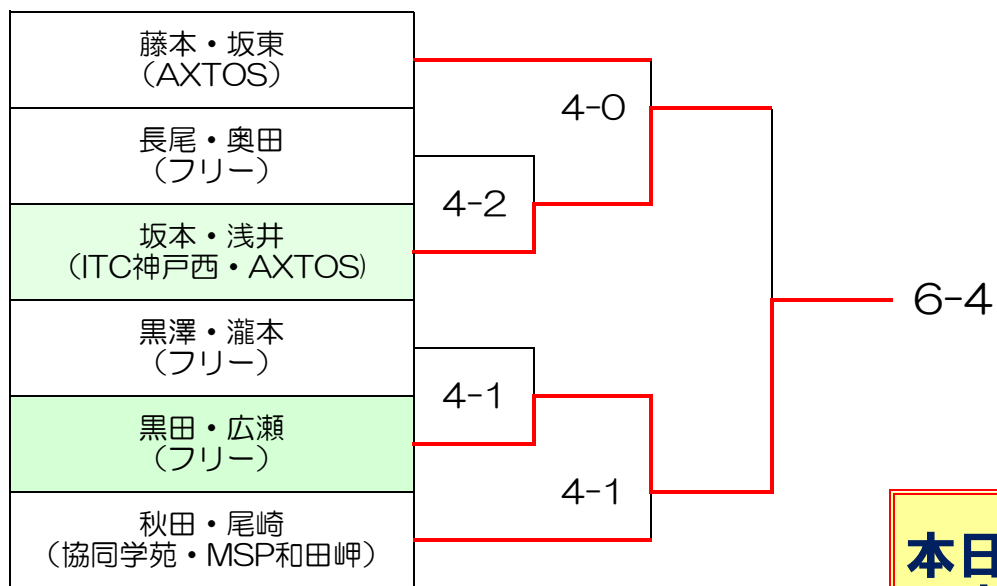

2024 ロイヤルヒル Satアフタヌーン 初心級MIXダブルス大会 6月22日(土) 本戦

上位トーナメント

下位トーナメント

本日の初心級MIX大会での優勝・準優勝の方は、次回からは初級クラス以上でのエントリーをお願い致します