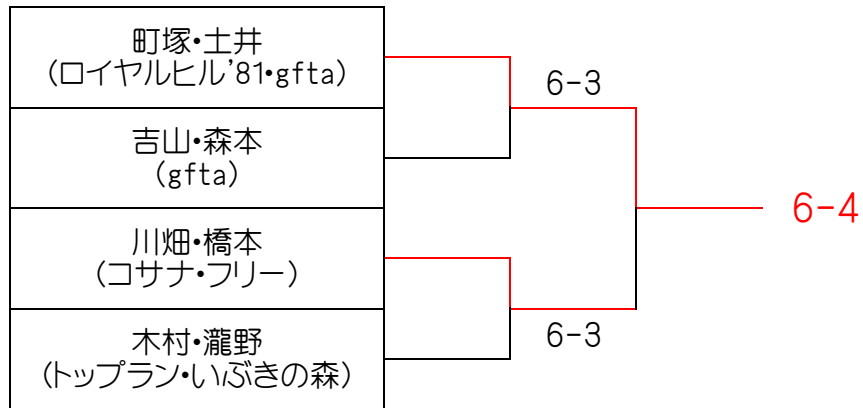

2024 ロイヤルヒル Satアフタヌーン 初級女子ダブルス大会 12月14日(土) 本戦

上位トーナメント

下位トーナメント