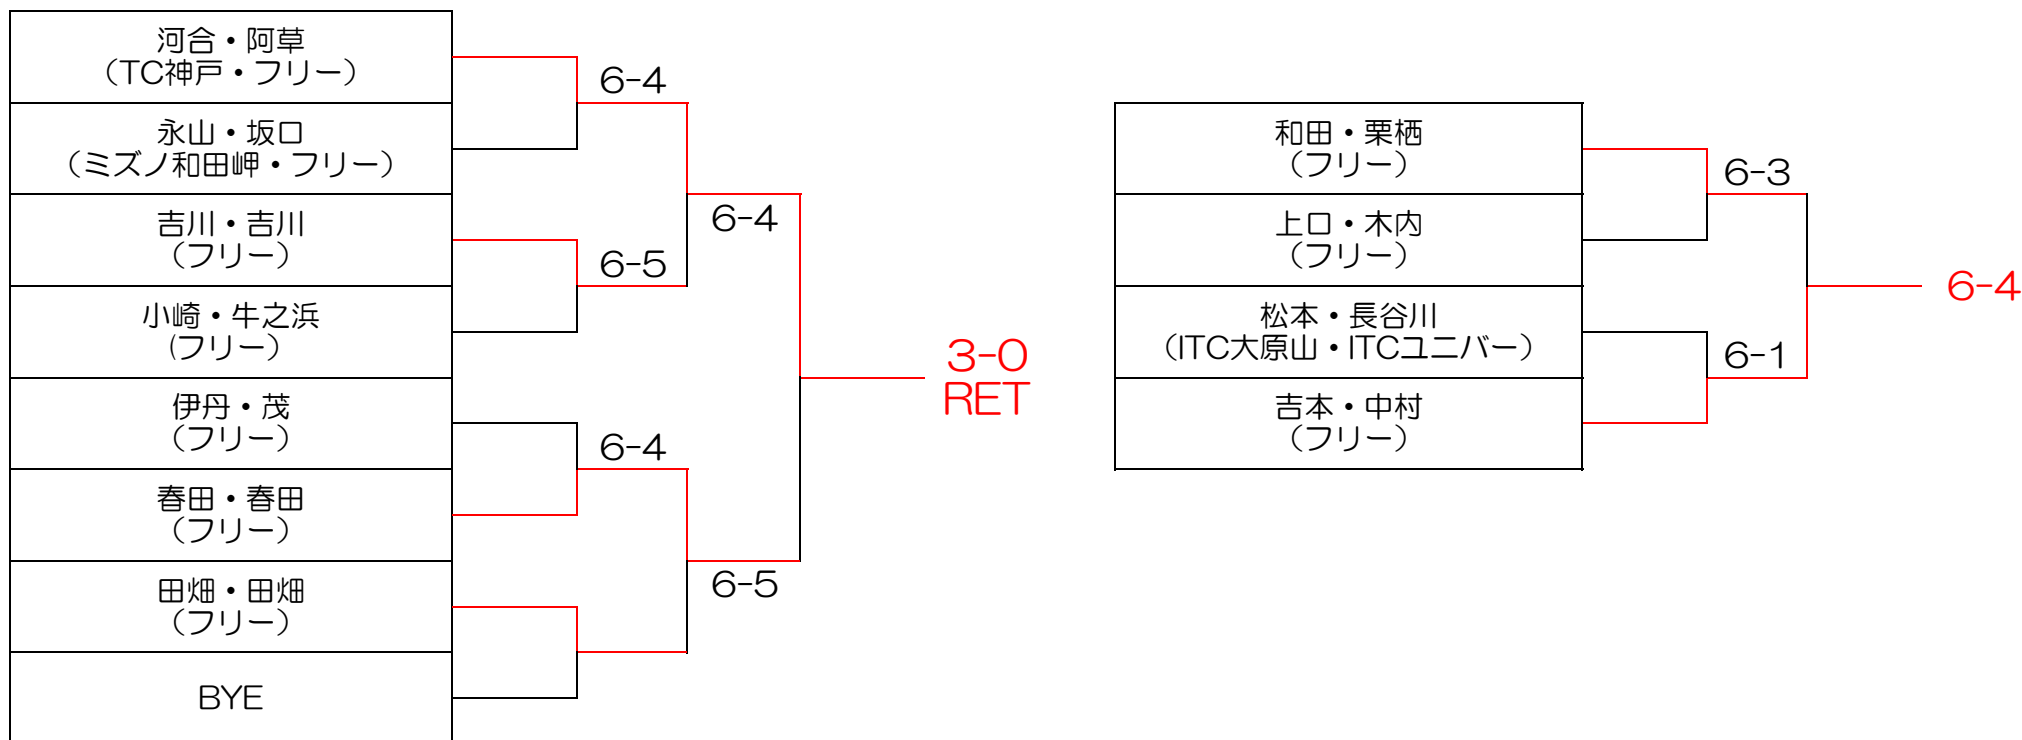

2025 ロイヤルヒル Satアフタヌーン 初心級MIXダブルス大会 2月15日(土) 本戦

上位トーナメント

下位トーナメント

本大会（初心級）で、優勝・準優勝の方々は次回より初級以上の出場となります。