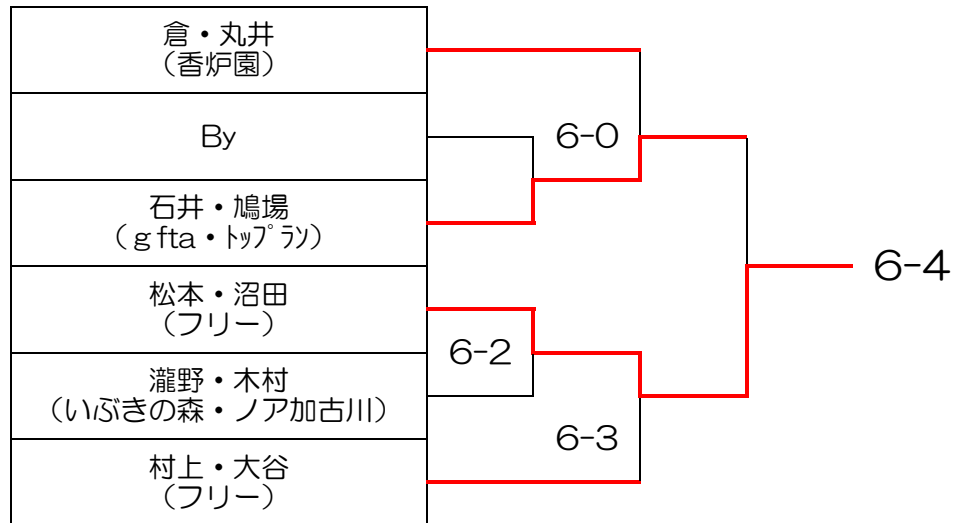

2025 ロイヤルヒル Satアフタヌーン 初級女子ダブルス大会 3月15日(土) 本戦

上位トーナメント

2位トーナメント

3位トーナメント