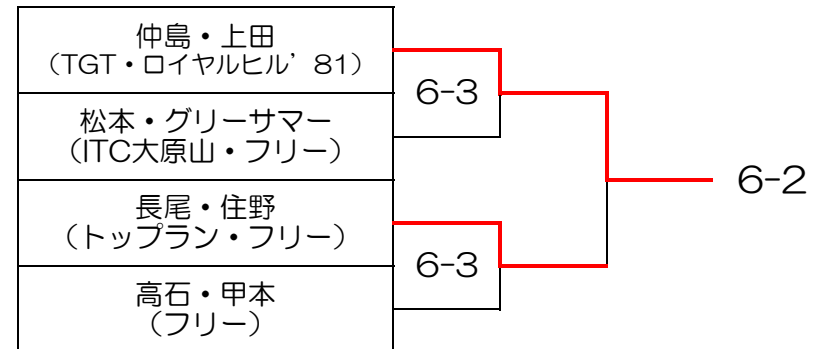

2025 ロイヤルヒル Satアフタヌーン 初級女子ダブルス大会 3月15日(土) 本戦

上位トーナメント

2位トーナメント

3位トーナメント