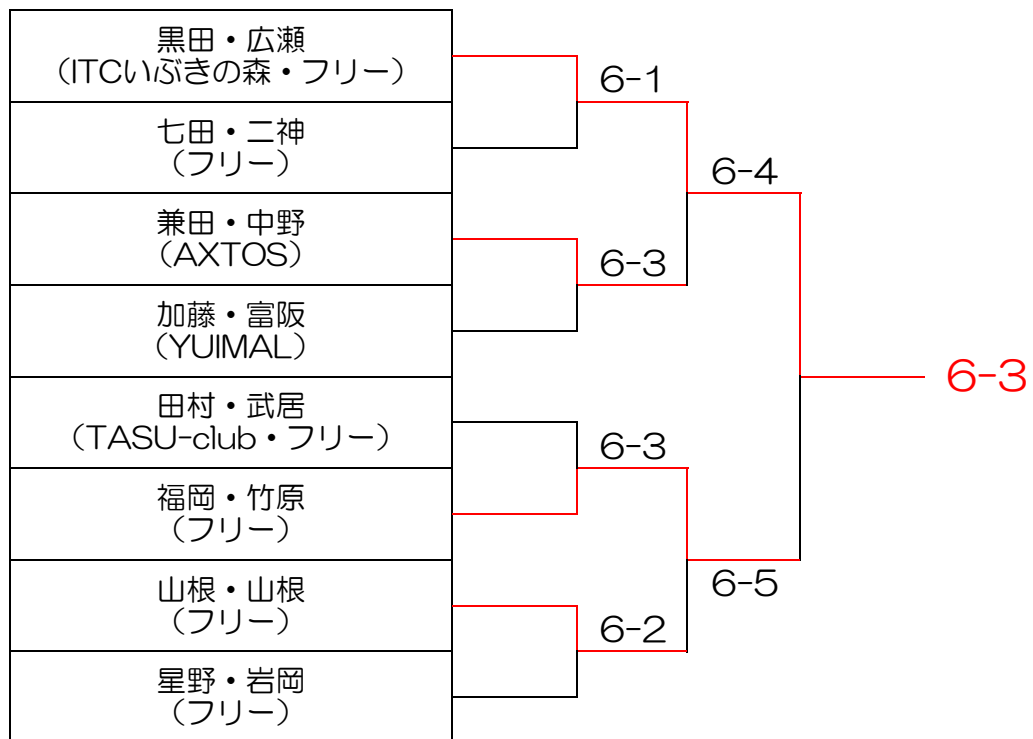

2025 ロイヤルヒル Satアフタヌーン 初心級MIXダブルス大会 2月15日(土) 本戦

上位トーナメント

下位トーナメント